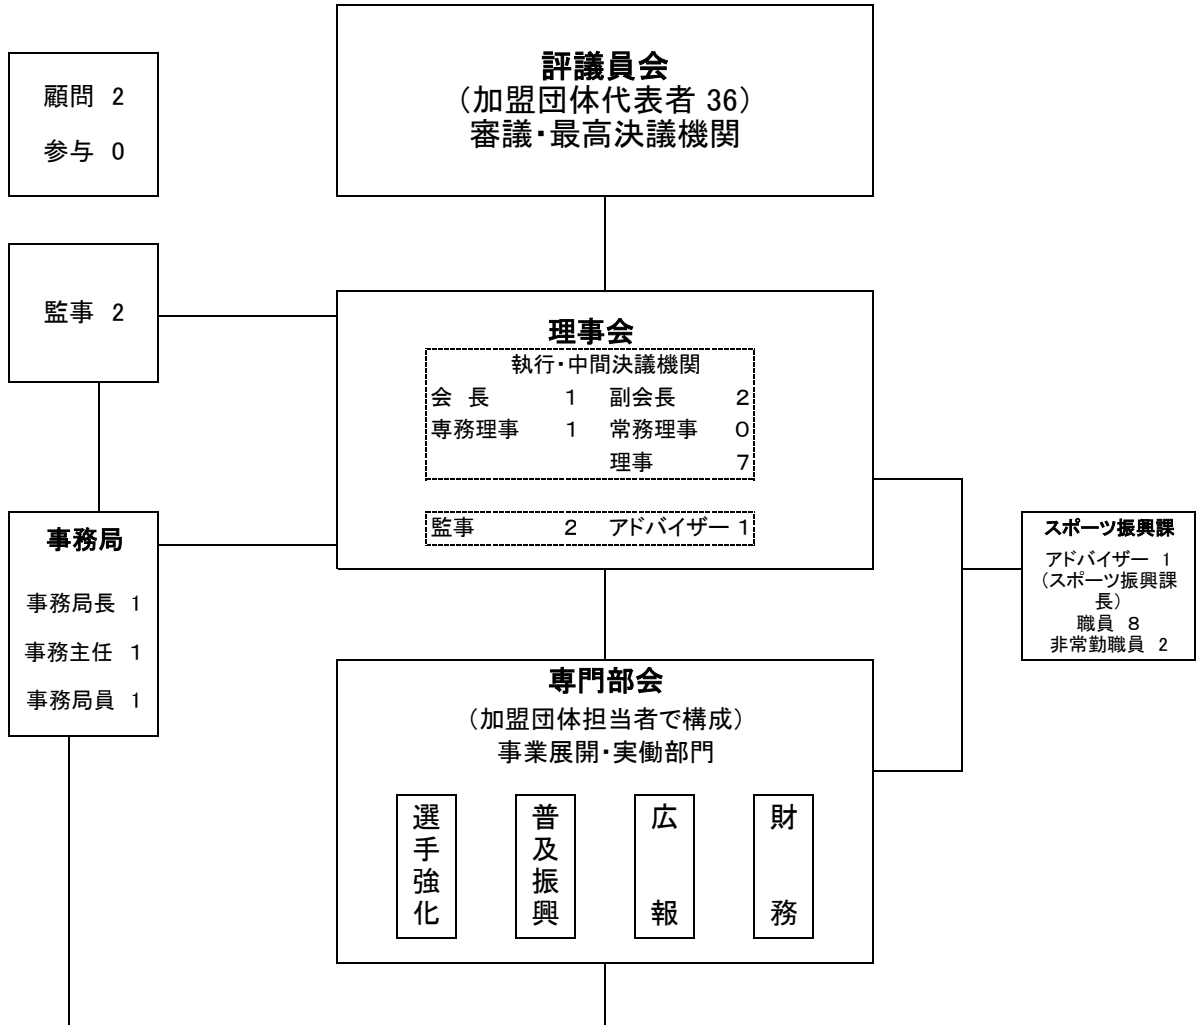

(3) (一財)柏崎市スポーツ協会 組織図

加盟団体																																				賛助会員			
1	2	3	4	5	6	7	8	9	10	11	12	13	14	15	16	17	18	19	20	21	22	23	24	25	26	27	28	29	30	31	32	33	34	35	36	○	一般		
柏崎	柏崎	柏崎	柏崎	N	柏崎	柏崎	柏崎	柏崎	柏崎	柏崎	柏崎	柏崎	柏崎	柏崎	柏崎	柏崎	合	米	柏崎	柏崎	柏崎	柏崎	柏崎	新	柏崎	柏崎	新	柏崎	柏崎	ス	柏崎	新	ス	事業所	個人				
陸上競技連協	水野	野	野	野	野	野	野	野	野	野	野	野	野	野	野	野	野	野	野	野	野	野	野	野	野	野	野	野	野	野	野	野	野			野	野	野	加盟団体
会	会	会	会	会	会	会	会	会	会	会	会	会	会	会	会	会	会	会	会	会	会	会	会	会	会	会	会	会	会	会	会	会	会	会	会	会	会	団体	個人
会	会	会	会	会	会	会	会	会	会	会	会	会	会	会	会	会	会	会	会	会	会	会	会	会	会	会	会	会	会	会	会	会	会	会	会	会			