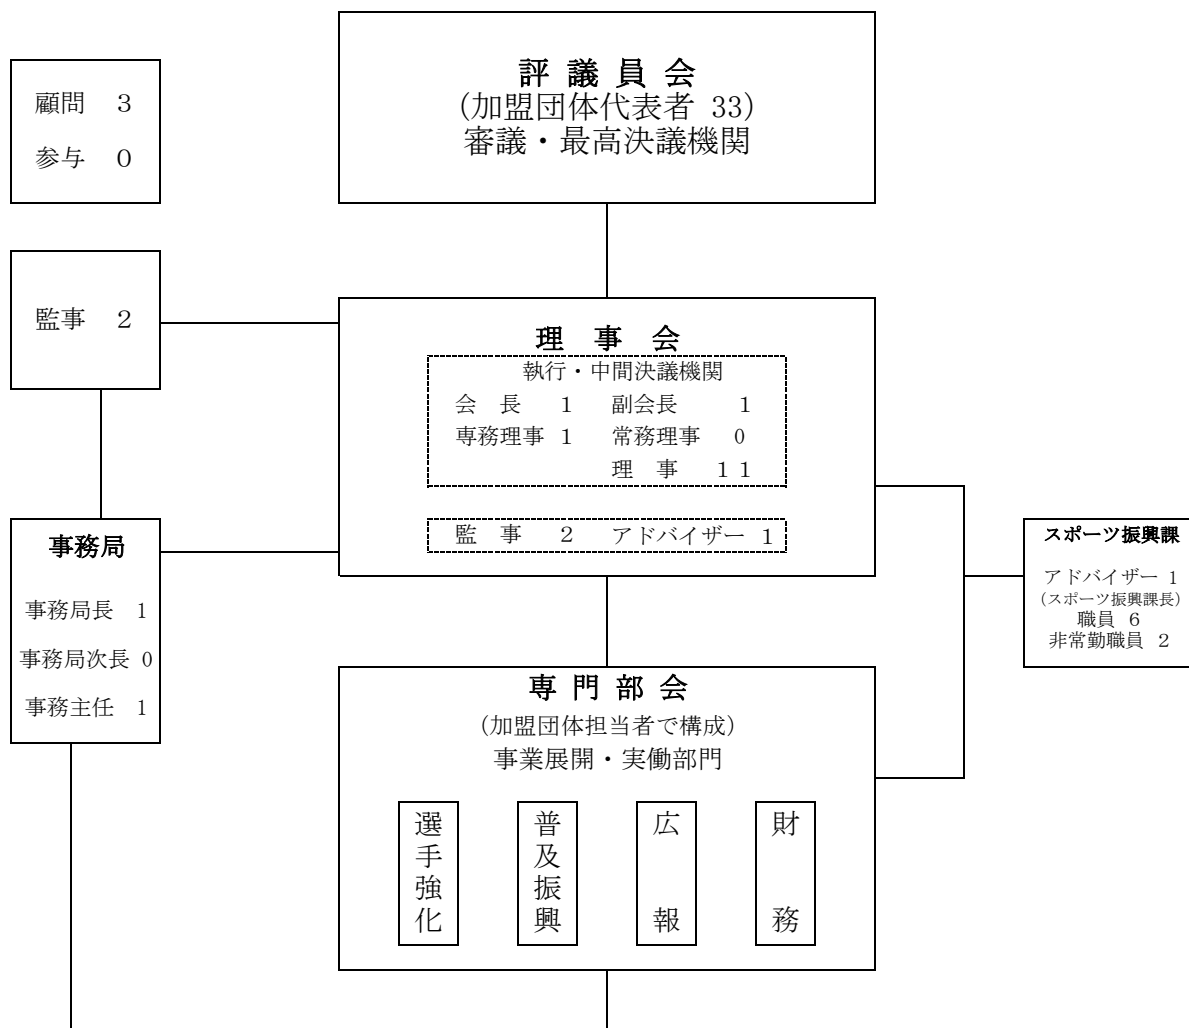

令和6年度 (一財)柏崎市スポーツ協会 組織図

加盟団体																																	賛助会員				
1	2	3	4	5	6	7	8	9	10	11	12	13	14	15	16	17	18	19	20	21	22	23	24	25	26	27	28	29	30	31	32	33	○ ス ポ ー ツ 少 年 団 (4 団 体)	一般			
柏崎	柏崎	柏崎	柏崎	N	柏崎	柏崎	柏崎	柏崎	柏崎	柏崎	柏崎	柏崎	柏崎	柏崎	柏崎	合	柏崎	米	柏崎	柏崎	柏崎	柏崎	柏崎	柏崎	新	柏崎	柏崎	柏崎	柏崎	ス	柏崎	事 業 所		個	人		
市	水	野	野	P	テ	テ	テ	卓	卓	卓	柔	剣	弓	空	空	合	山	峰	山	氷	氷	氷	氷	氷	氷	新	新	新	新	ス	ス		加 盟 団 体	団	個		
陸	上	上	上	上	上	上	上	上	上	上	上	上	上	上	上	上	上	上	上	上	上	上	上	上	上	上	上	上	上	上	上	上		体	人		
競	技	技	技	技	技	技	技	技	技	技	技	技	技	技	技	技	技	技	技	技	技	技	技	技	技	技	技	技	技	技	技	技	技				
協	会	協	協	協	協	協	協	協	協	協	協	協	協	協	協	協	協	協	協	協	協	協	協	協	協	協	協	協	協	協	協	協	協	協			
会		会	会	会	会	会	会	会	会	会	会	会	会	会	会	会	会	会	会	会	会	会	会	会	会	会	会	会	会	会	会	会	会				