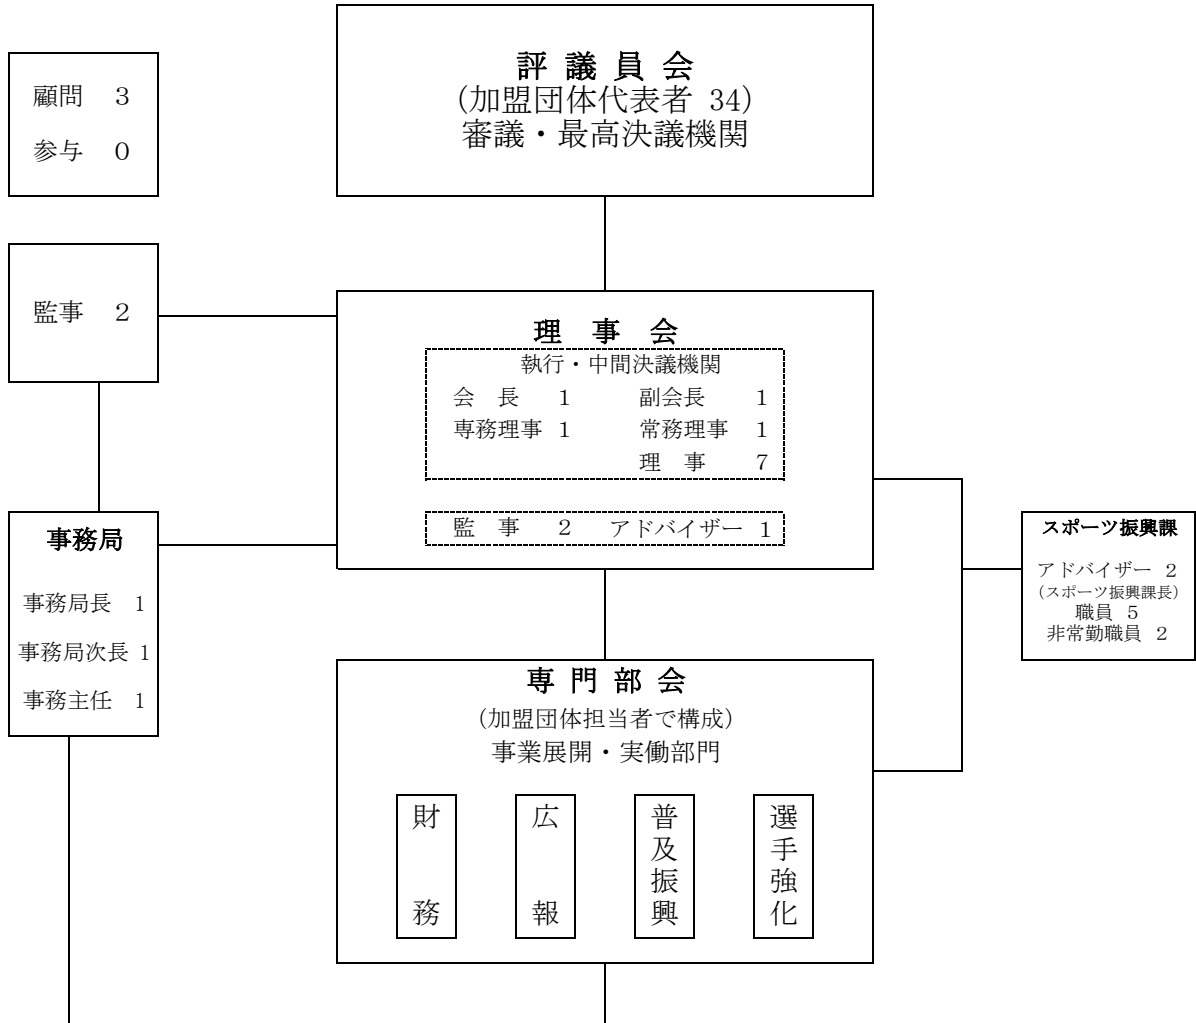

令和5年度 (一財)柏崎市スポーツ協会 組織図

加盟団体		一般	個人
事業所	個人	○	
加盟団体	個人	34	1
団体	個人	33	1
		32	1
		31	1
		30	1
		29	1
		28	1
		27	1
		26	1
		25	1
		24	1
		23	1
		22	1
		21	1
		20	1
		19	1
		18	1
		17	1
		16	1
		15	1
		14	1
		13	1
		12	1
		11	1
		10	1
		9	1
		8	1
		7	1
		6	1
		5	1
		4	1
		3	1
		2	1
		1	1
		○	1