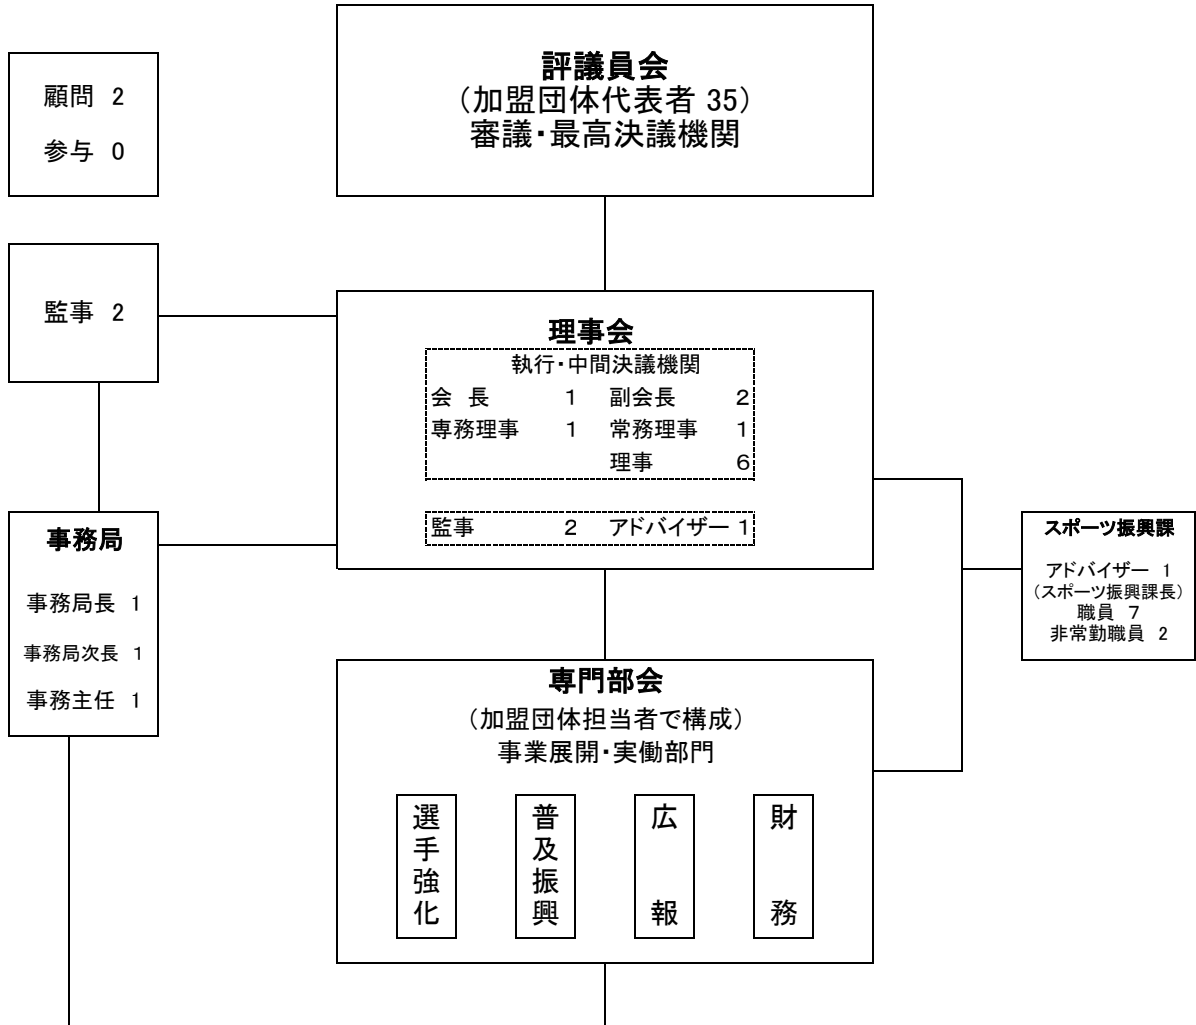

令和3年度 (一財)柏崎市スポーツ協会 組織図

加盟団体																																			賛助会員				
1	2	3	4	5	6	7	8	9	10	11	12	13	14	15	16	17	18	19	20	21	22	23	24	25	26	27	28	29	30	31	32	33	34	35	○	一般			
柏崎	柏崎	柏崎	柏崎	N.P.	柏崎	柏崎	柏崎	柏崎	柏崎	柏崎	柏崎	柏崎	柏崎	柏崎	柏崎	柏崎	合気	米峰	米峰	米峰	米峰	米峰	米峰	米峰	米峰	米峰	米峰	米峰	米峰	米峰	米峰	米峰	米峰	米峰	米峰	米峰	ス	事業所	個人
陸上	水野	野	野	野	野	野	野	野	野	野	野	野	野	野	野	野	野	野	野	野	野	野	野	野	野	野	野	野	野	野	野	野	野	野	野	ス	加盟団体	個人	
競泳	球技	球技	球技	球技	球技	球技	球技	球技	球技	球技	球技	球技	球技	球技	球技	球技	球技	球技	球技	球技	球技	球技	球技	球技	球技	球技	球技	球技	球技	球技	球技	球技	球技	球技	球技	ス	加盟団体	個人	
技連協	連協	連協	連協	連協	連協	連協	連協	連協	連協	連協	連協	連協	連協	連協	連協	連協	連協	連協	連協	連協	連協	連協	連協	連協	連協	連協	連協	連協	連協	連協	連協	連協	連協	連協	連協	ス	加盟団体	個人	
会盟	会盟	会盟	会盟	会盟	会盟	会盟	会盟	会盟	会盟	会盟	会盟	会盟	会盟	会盟	会盟	会盟	会盟	会盟	会盟	会盟	会盟	会盟	会盟	会盟	会盟	会盟	会盟	会盟	会盟	会盟	会盟	会盟	会盟	会盟	会盟	ス	加盟団体	個人	