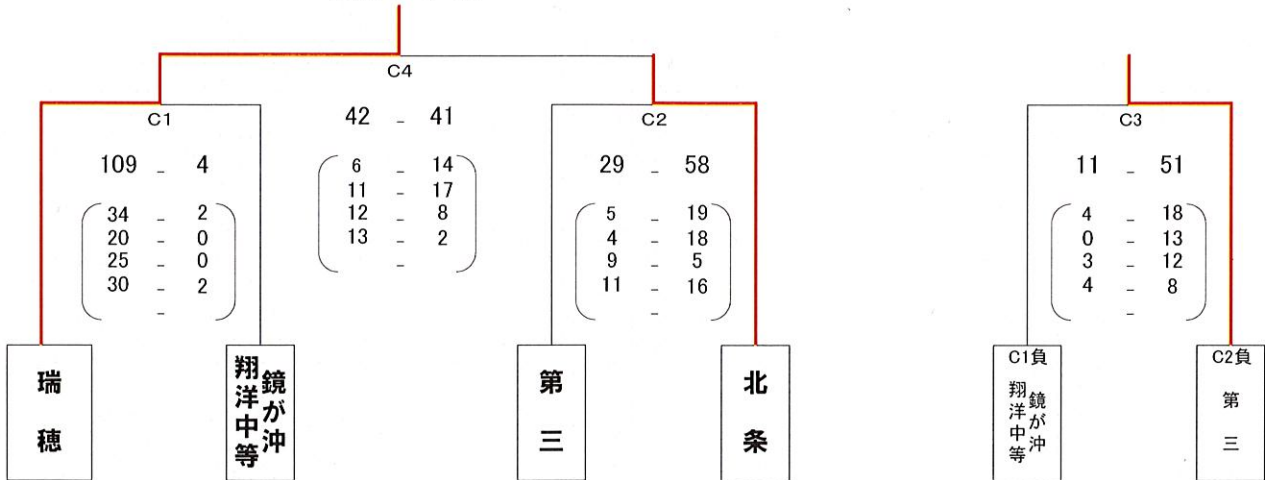

第58回 柏崎刈羽中学校新人バスケットボール大会 組合せ

会場：柏崎市立第一中学校(Aコート)

男子トーナメント

鏡が沖中学校

- 1位：鏡が沖中学校
2位：瑞穂中学校
3位：第三中学校

| 試合時間 | 第1試合 | 第2試合 | 第3試合 | 第4試合 | 順位決定戦(A5) | 決勝(A6) |
|------|------|-------|-------|-------|-----------|--------|
| | 8:45 | 10:00 | 11:15 | 12:30 | 13:45 | 15:00 |

トーナメント方式で行う。試合形式は、7-1-7-8-7-1-7とする。

第58回 柏崎刈羽中学校新人バスケットボール大会 組合せ

会場：柏崎市立北条中学校(Cコート)

女子トーナメント

瑞穂中学校

- 1位：瑞穂中学校
2位：北条中学校
3位：第三中学校

| 試合時間 | 第1試合 | 第2試合 | 休憩 | 第3試合 | 第4試合 |
|------|------|-------|-------|-------|-------|
| | 8:45 | 10:00 | 11:15 | 12:15 | 13:30 |

トーナメント方式で行う。試合形式は、7-1-7-8-7-1-7とする。