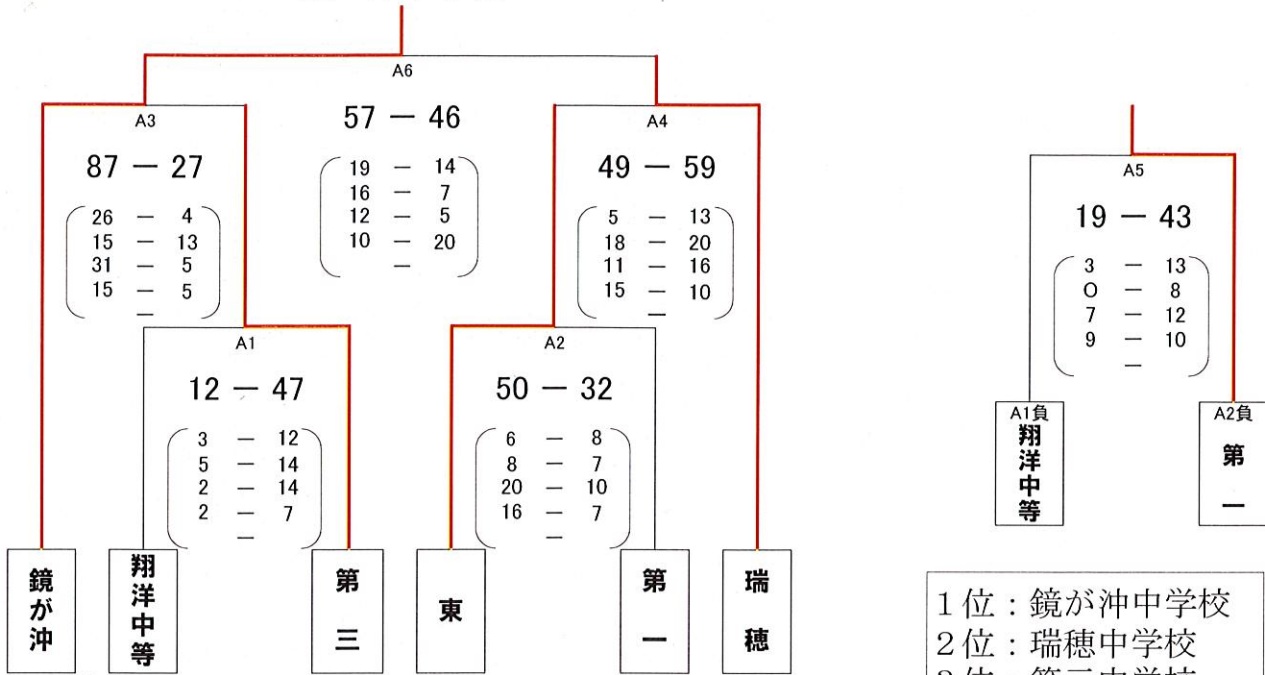

第58回 柏崎刈羽中学校新人バスケットボール大会 組合せ

会場：柏崎市立第一中学校(Aコート)

男子トーナメント

鏡が沖中学校

- 1位：鏡が沖中学校
2位：瑞穂中学校
3位：第三中学校

| 試合時間 | 第1試合 | 第2試合 | 第3試合 | 第4試合 | 順位決定戦(A5) | 決勝(A6) |
|------|------|-------|-------|-------|-----------|--------|
| | 8:45 | 10:00 | 11:15 | 12:30 | 13:45 | 15:00 |

トーナメント方式で行う。試合形式は、7-1-7-8-7-1-7とする。

第58回 柏崎刈羽中学校新人バスケットボール大会 組合せ

会場：柏崎市立北条中学校(Cコート)

女子トーナメント

瑞穂中学校

- 1位：瑞穂中学校
2位：北条中学校
3位：第三中学校

| 試合時間 | 第1試合 | 第2試合 | 休憩 | 第3試合 | 第4試合 |
|------|------|-------|-------|-------|-------|
| | 8:45 | 10:00 | 11:15 | 12:15 | 13:30 |

トーナメント方式で行う。試合形式は、7-1-7-8-7-1-7とする。