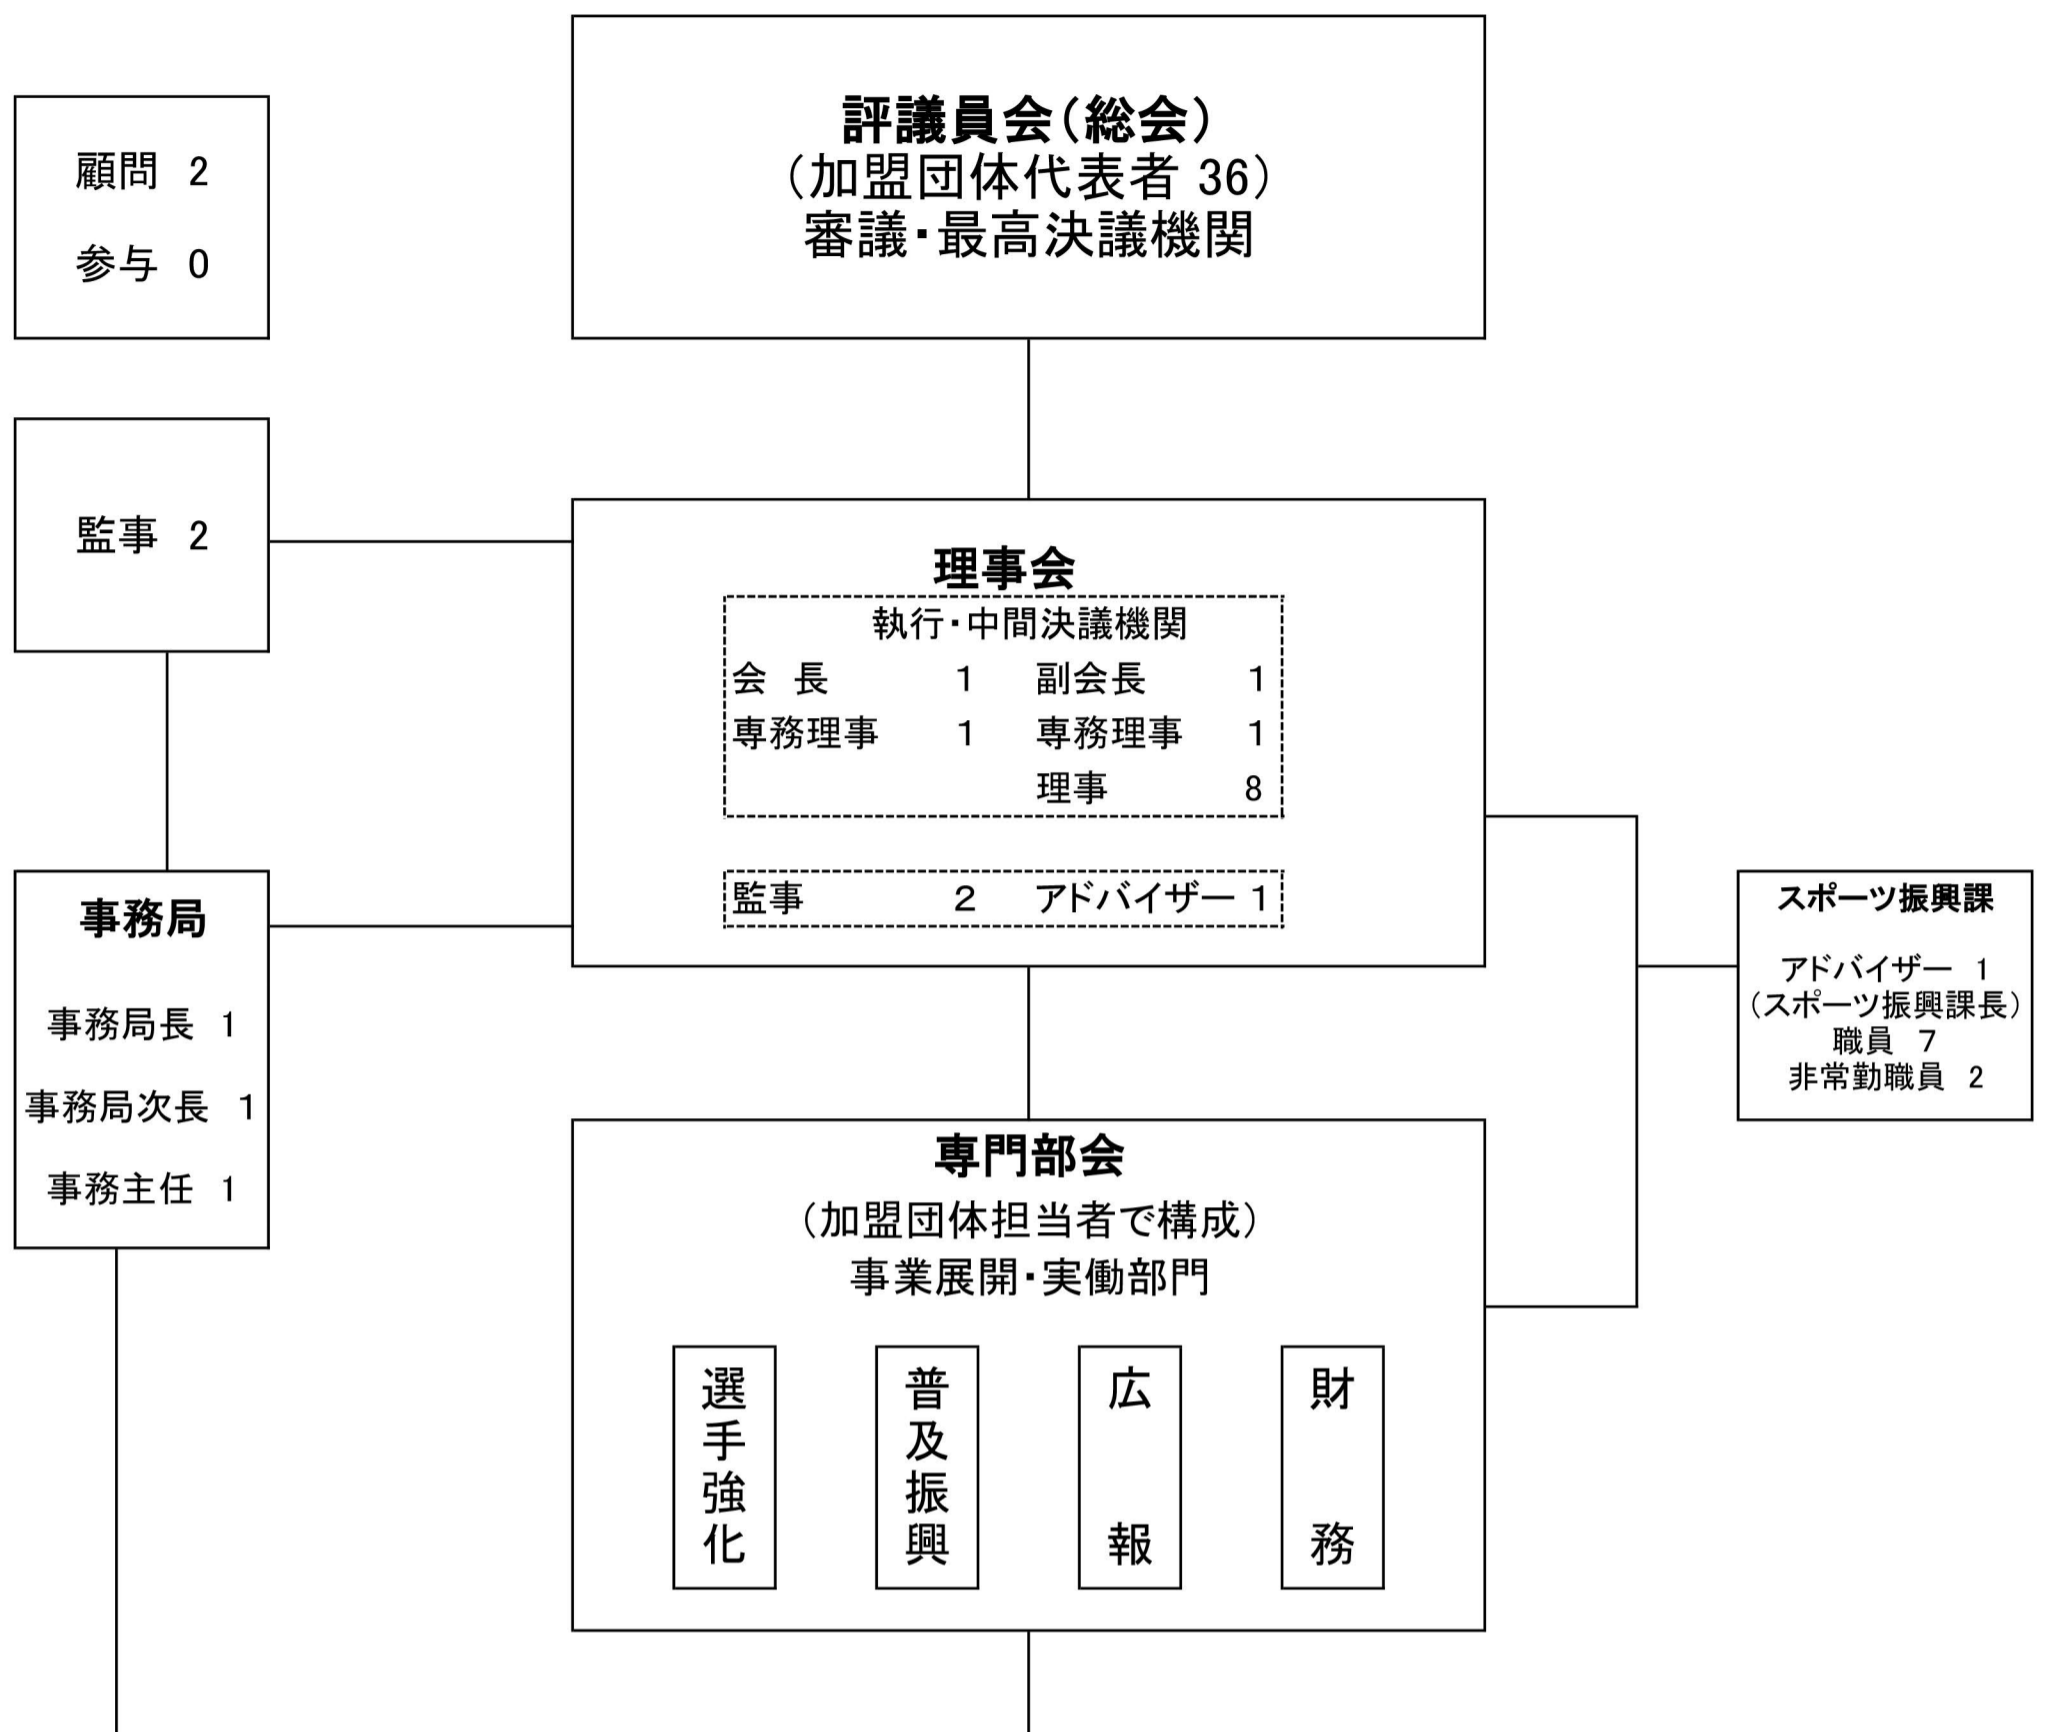

(一財)柏崎市スポーツ協会 組織図

加盟団体																																				賛助会員				
1	2	3	4	5	6	7	8	9	10	11	12	13	14	15	16	17	18	19	20	21	22	23	24	25	26	27	28	29	30	31	32	33	34	35	36	○	一般			
陸水野ババテソハ卓バサ柔剣弓な空少合山米ワ氷セ地柏柏新柏少ラ空柏柏海レクス																																				事業所	個人			
上	泳	競	技	協																																				
レ	ス	ケ	ニ	ト	ド	ミ	カ	ナ	ギ	手	道	道	道	道	道	拳	拳	岳	岳	キ	レ	技	グ	区	崎	崎	崎	年	イ	フ	セ	道	市	崎	の	ク	レ	ポ		
上	球	ボ	ス	ボ	ス	ス	ス	ス	ス	ス	ス	ス	ス	ス	ス	ス	ス	ス	ス	ス	ス	ス	ス	ス	ス	ス	ス	ス	ス	ス	ス	ス	ス	ス	ス	ス	ス	ス		
競	球	ボ	ス	ボ	ス	ス	ス	ス	ス	ス	ス	ス	ス	ス	ス	ス	ス	ス	ス	ス	ス	ス	ス	ス	ス	ス	ス	ス	ス	ス	ス	ス	ス	ス	ス	ス	ス	ス		
技	連	連	ル	ル	協	ス	ス	ス	ス	ス	ス	ス	ス	ス	ス	ス	ス	ス	ス	ス	ス	ス	ス	ス	ス	ス	ス	ス	ス	ス	ス	ス	ス	ス	ス	ス	ス	ス		
協	協	協	協	協	協	協	協	協	協	協	協	協	協	協	協	協	協	協	協	協	協	協	協	協	協	協	協	協	協	協	協	協	協	協	協	協	協	協		
会	盟	盟	会	会	会	盟	盟	会	会	盟	盟	盟	盟	会	盟	会	場	会	盟	会	盟	盟	ブ	会	盟	盟	学	会	盟	ブ	会	会	会	部	会	会	会			